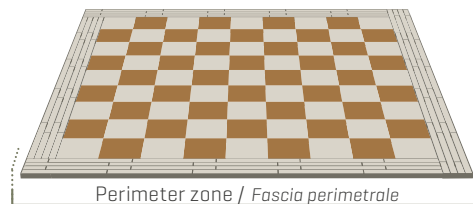

Perimeter zone / Fascia perimetrale