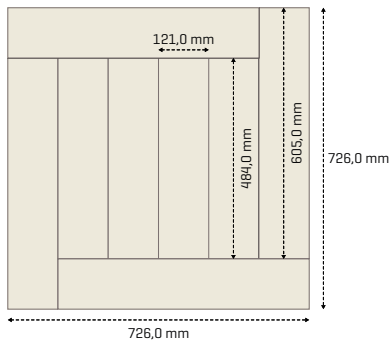

I listoni, che danno vita al disegno di posa, vengono forniti bisellati e con profilo femmina-femmina sui 4 lati. Devono essere incastrati durante l'installazione tramite apposite anime in legno, che sono da noi fornite in ogni ordine.

Perimeter zone / Fascia perimetrale

Model #1

WOOD SPECIES / SPECIE LIGNEA
Incense Cabrueva
Cabrueva Incenso

DIMENSIONS / DIMENSIONI
726 x 726 mm

THICKNESS / SPESSORE
20 mm

FINISH / FINITURA
Oil-UV Lacquer

Model #1

DIMENSIONS / DIMENSIONI
1128 x 1128 mm

THICKNESS / SPESSORE
20 mm

FINISH / FINITURA
Oil-UV Lacquer

Model #2

WOOD SPECIES / SPECIE LIGNEA
American White Oak & African Wengé
 Rovere Bianco USA & Wengé Africa

DIMENSIONS / DIMENSIONI
1364 x 1692 mm

THICKNESS / SPESSORE
20 mm

FINISH / FINITURA
Oil-UV Lacquer

Model #3

WOOD SPECIES / SPECIE LIGNEA
Oak Yorkshire & Cornwall
Rovere Yorkshire & Cornwall

DIMENSIONS / DIMENSIONI
1364 x 1692 mm