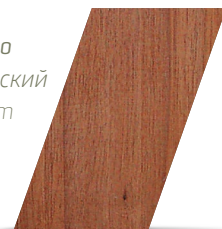

### Dunkle Holzarten

Available on request products certified FSC-COC and PEFC.  
Disponibili su richiesta prodotti FSC-COC e PEFC.

По запросу, имеется продукция FSC-COC и PEFC.  
Auf Anfrage auch FSC-COC und PEFC zertifiziert erhältlich.

**Bolivian Yesquero**  
Noce Americana Yesquero  
Орех Эскуеро американский  
Amerikanischer Nussbaum  
Yesquero

Selections / Selezioni  
Селекции / Sortierungen

**SUPERIOR**

**African Iroko**  
Iroko Africa  
Ироко Африка  
Afrikanischer Iroko