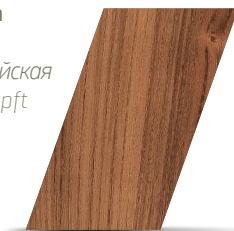

Steamed European Acacia
Acacia Evaporata Europea
Акация выпаренная европейская
Europäische Akazie gedämpft

Selections / Selezioni
Селекции / Sortierungen

NATURA

European Oak
Rovere Europeo
Дуб европейский
Europäische Eiche

Selections / Selezioni
Селекции / Sortierungen

SUPERIOR

NATURA

RUSTIC