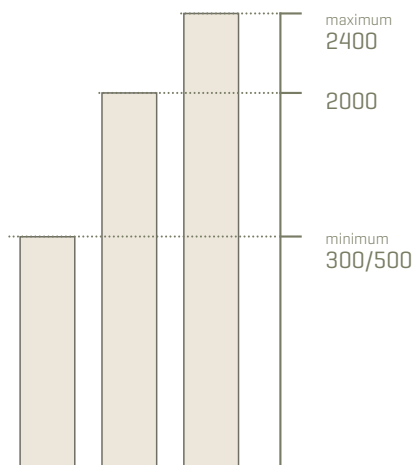

/ Sizes

Dimensioni
Размеры
Größe